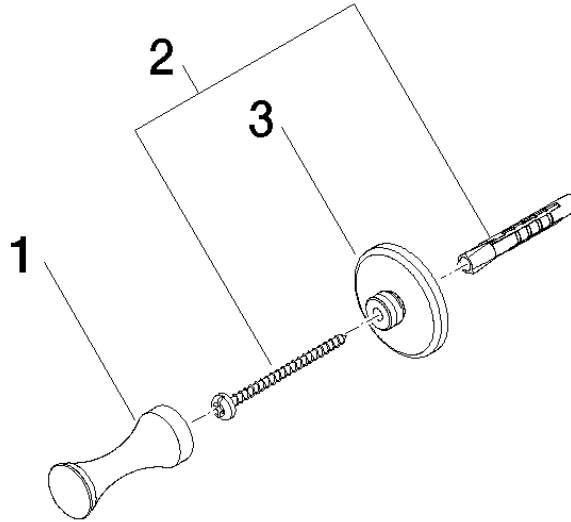

83 251 970

- Saliente 55 mm

	Platino cepillado	83 251 970-06
	Cromo	83 251 970-00
	Platino	83 251 970-08
	Latón (Oro 23k)	83 251 970-09
	Latón cepillado (Oro 23k)	83 251 970-28
	Dark Platinum cepillado	83 251 970-99

83 251 970

mm [inches]

83 251 970

Piezas para otros acabados pueden encontrarse aquí:
Cromo

Lista de piezas de recambios

N°	Número de artículo	Denominación	Cantidad de montaje	Plazo de entrega
1	08 18 60 500-06	gancho	1	60
2	05 30 31 025 00 90	juego de fijación	1	2
3	08 30 11 550-06	soporte	1	60